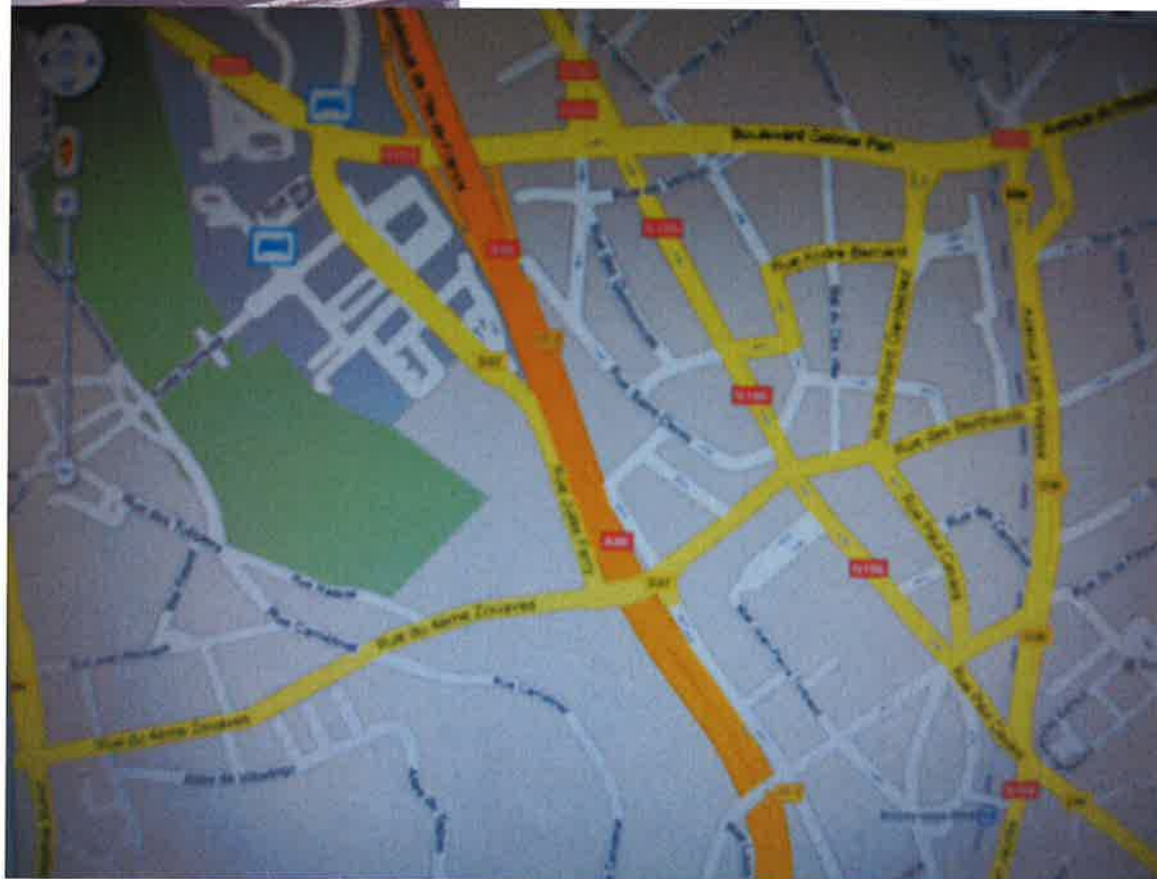

Gare ferroviaire de gare de l'Est : Arrêt Rosny-sous-Bois

RER E : Arrêt Rosny-sous-Bois

LIGNES DE BUS DESSERVANT ROSNY

102 : Rosny Bois Perrier-Gambetta

114 : Château de Vincennes, le Perreux, Neuilly-Plaisance, Rosny (Plateau d'Avron), Beauséjour, Villemomble, Gare du Raincy.

143 : La Courneuve, le Bourget, Drancy, Bondy, Noisy-le-Sec, Rosny(Rosny2), Nouveau Cimetière, Église, Gare de Rosny Centre.

145 : Église de Pantin, Romainville, Rosny (Rosny Zone Industrielle).

221 : Bagnolet (Gallieni), Rosny (Rosny2), Marnaudes, Boulevard d'Alsace-Lorraine, Pointe de Gournay.

346 : Le Blanc-Mesnil, Drancy, Bondy, Noisy-le-Sec, Rosny.

Plan d'accès au Centre nautique et sportif Claude BERNARD

A 86, sortie Rosny Centre – Prendre à GAUCHE au feu (bd Gabriel Péri) – KFC sur votre droite – Laisser les voies de gauche pour rejoindre Rosny 2 – Prendre à droite la rue principale de Rosny (N 186 Rue du Gal de Gaulle) – Continuer tout droit jusqu'au carrefour – **A ce carrefour, sur votre gauche , cette église et sur votre droite parking « Place Carnot »** avec, **au fond**, sur la hauteur se trouve le **centre nautique et sportif Claude BERNARD**, 01 49 35 38 64, mail Jean-Pierre TIMBAUD 93110 Rosny-sous-Bois

Pour rejoindre le parking municipal, gratuit pour ce tournoi :

Poursuivre la rue principale jusqu'au feu tricolore et prendre la 1^{ère} rue sur votre droite (à l'angle : un laboratoire d'analyse).

Remonter celle-ci au $\frac{3}{4}$ et vous aurez, sur votre droite, une petite pente pour accéder au parking souterrain.